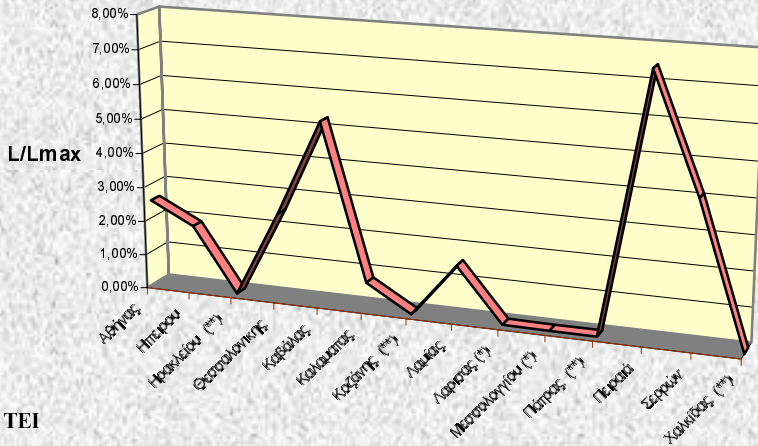

ΣΤΑΤΙΣΤΙΚΑ ΚΙΝΗΣΗΣ ΔΙΚΤΥΩΝ ΤΕΙ {ΠΗΓΗ : ΕΔΕΤ Φεβ.98}

ΣΤΑΤΙΣΤΙΚΑ ΤΕΙ <--> ΕΔΕΤ (ΦΕΒ.-98)

α/α	ΤΕΙ	ΣΥΝΟΛΙΚΟ ΦΟΡΤΙΟ (MBytes)	ΕΔΕΤ ->	-> ΕΔΕΤ
1	Αθήνας	16.705	12.394	4.311
2	Ηπείρου	389	302	87
3	Ηρακλείου (**)			
4	Θεσσαλονικης	16.675	13.498	3.177
5	Καβάλας	2.191	1.858	333
6	Καλαματας	159	121	38
7	Κοζάνης (**)			
8	Λαμίας	97	59	38
9	Λαρισας (*)	14	14	28
10	Μεσσολογγίου (*)	0	0	0
11	Πάτρας (**)			
12	Πειραιά	6.183	5.099	1.084
13	Σερρών	1.706	1.378	328
14	Χαλκίδας (**)			

ΤΑΥΤΗΤΑ	ΣΥΝΤΕΛΕΣΤΗΣ ΑΞΙΟΠΟΙΗΣΗΣ
 Kbps	L / Lmax (%)
2.048	2,52%
64	1,88%
	0,00%
2.048	2,51%
128	5,28%
64	0,77%
	0,00%
19,2	1,56%
256	0,02%
64	0,00%
	0,00%
256	7,45%
128	4,11%
	0,00%

(*) : Νέα Συνδεση

(**) : Δεν υπάρχει αναφορά στο ΕΔΕΤ